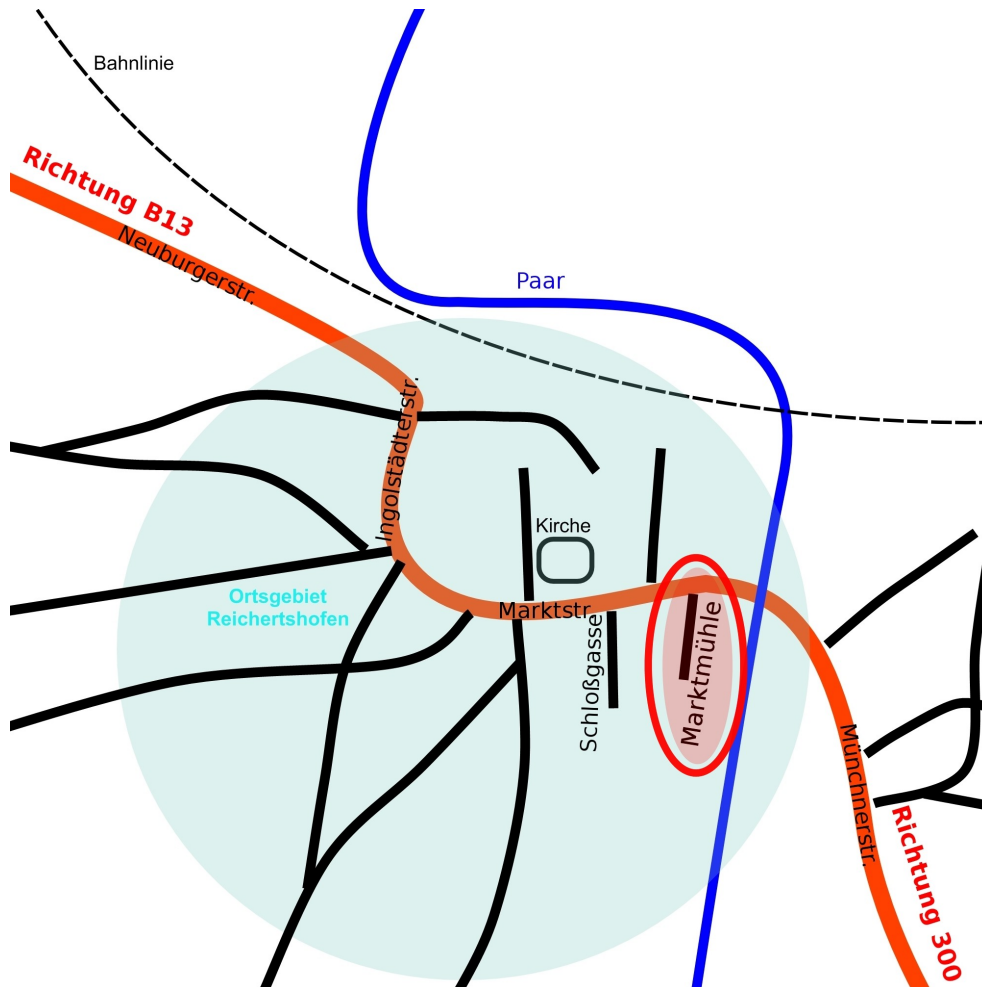

Anfahrtsplan zu Holz Wallner

- Aus Richtung B13

- Nehmen Sie von der B13 die Ausfahrt nach Reichertshofen
- Fahren Sie Richtung Ortsmitte
- Nach der Kirche nehmen Sie die erste Querstraße rechts, die Marktmühle.